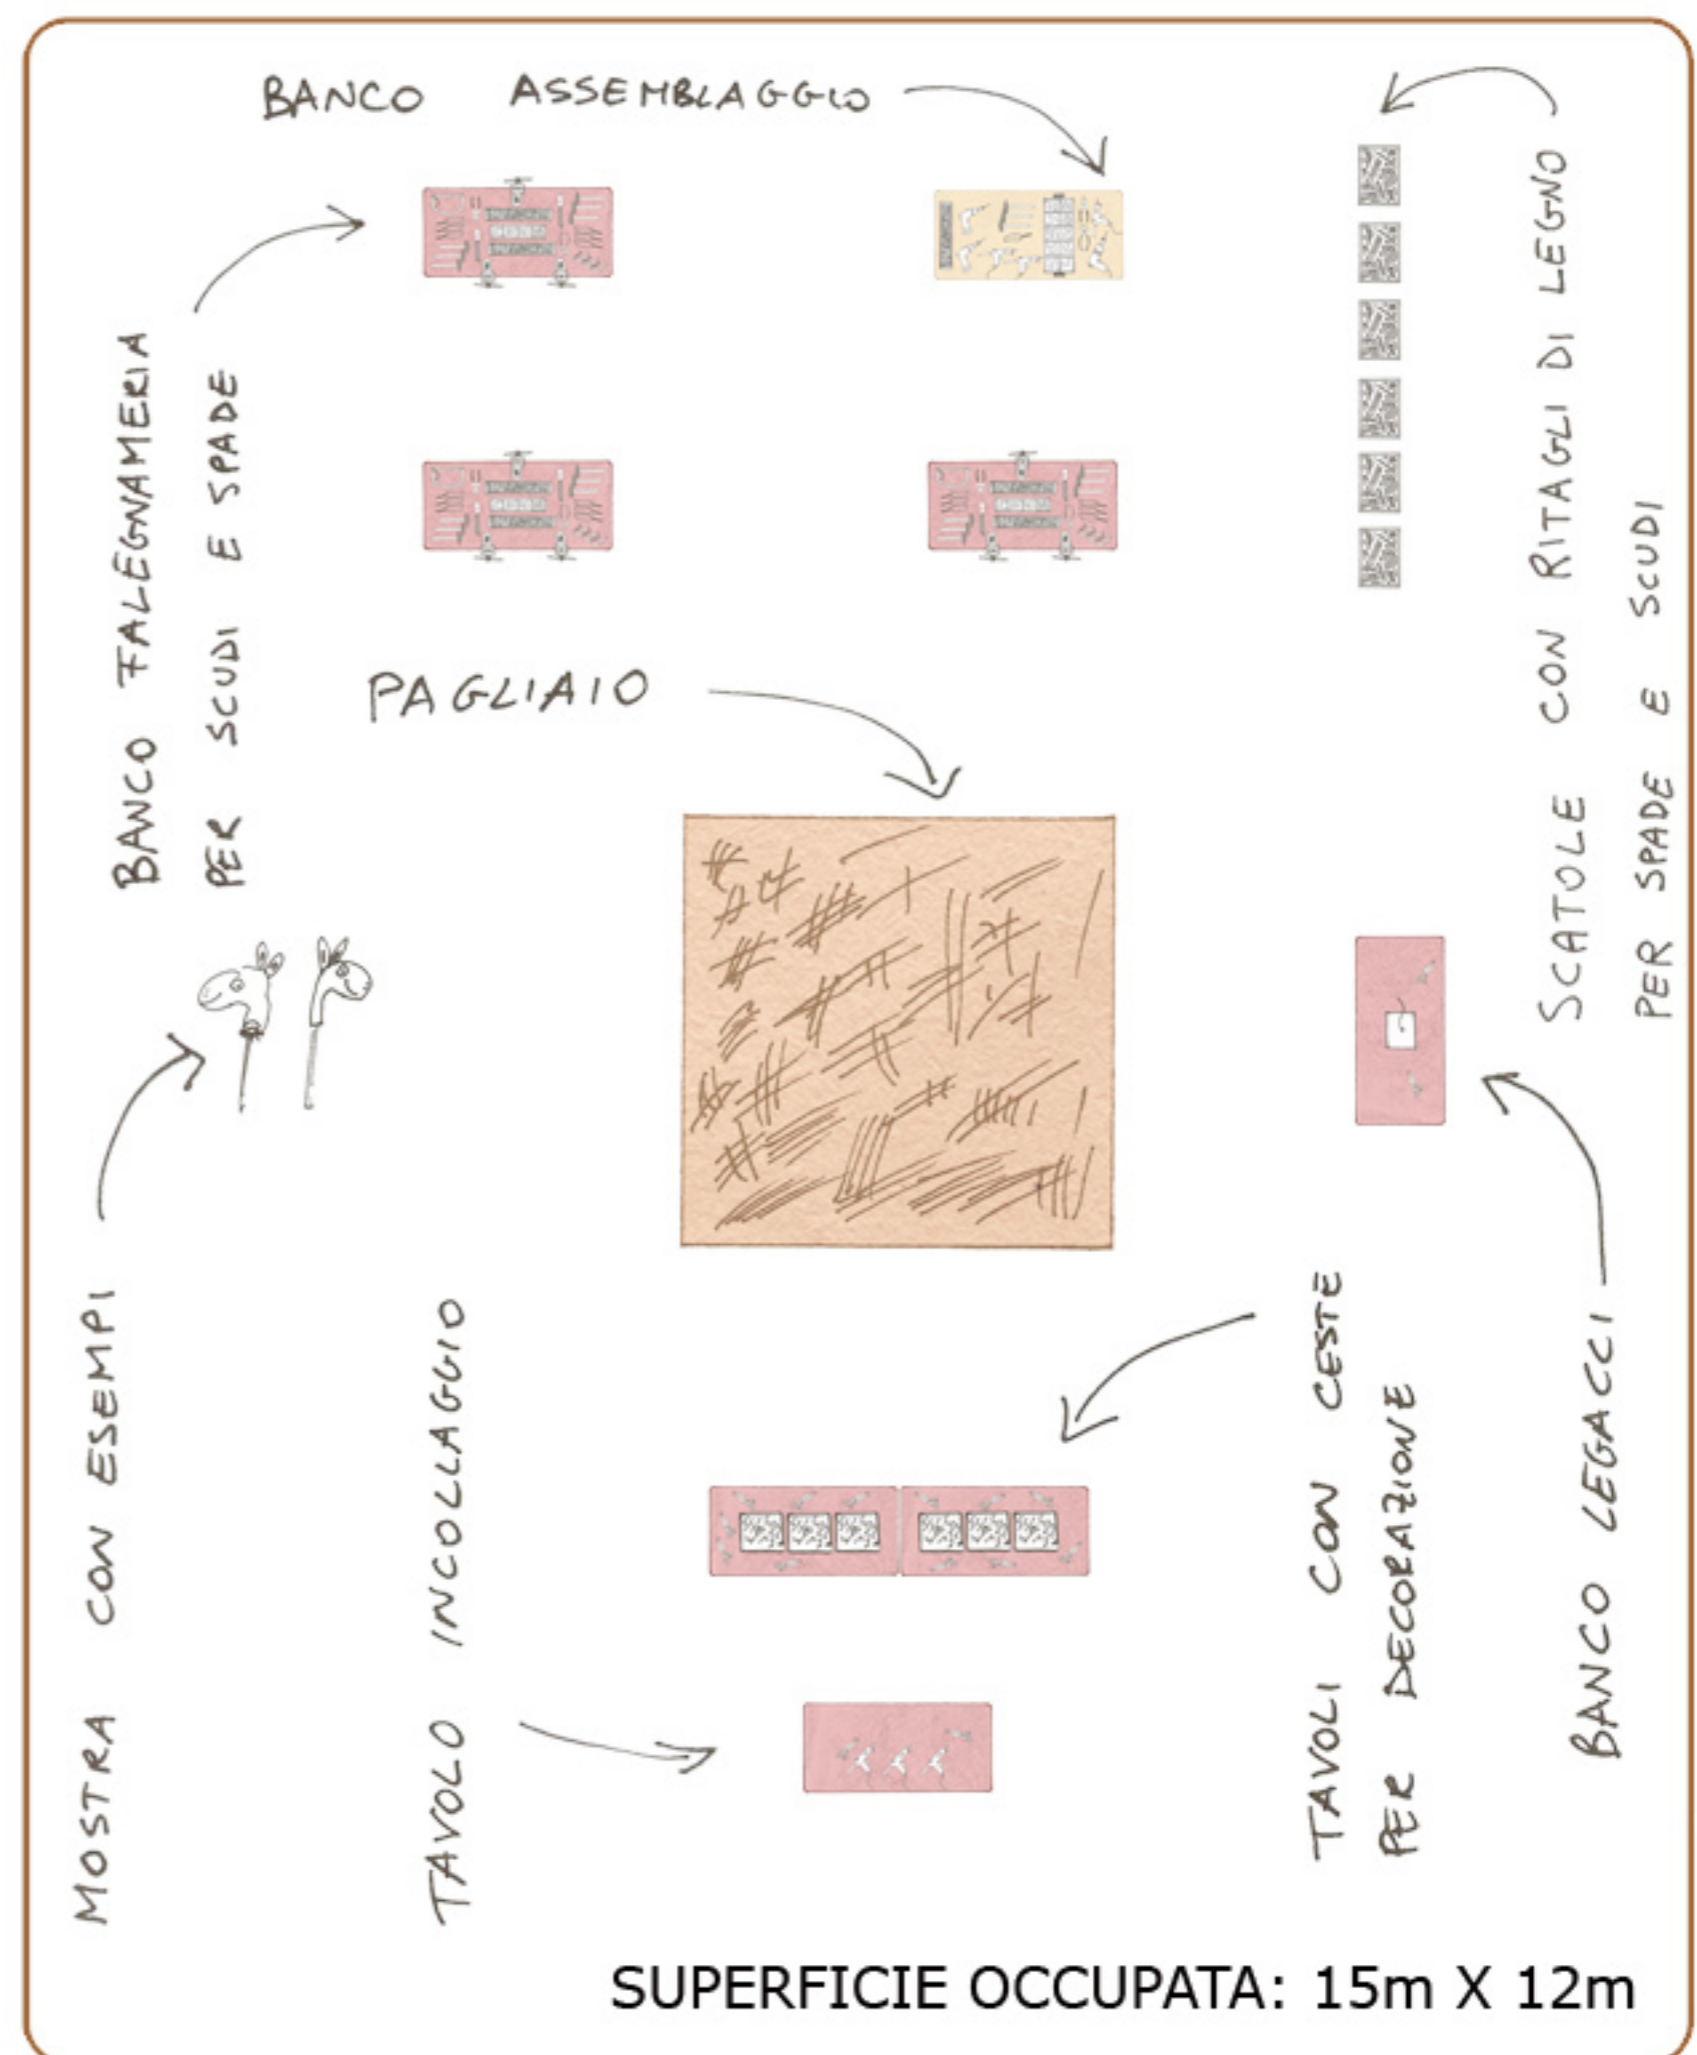

presenta

Dame, spade e cavalieri

Laboratorio per la costruzione di cavallini a bastone, spade e scudi di legno

Laboratorio di piazza per la costruzione di cavallini a bastone, spade e scudi realizzati dai giovani partecipanti con l'utilizzo di piccoli attrezzi da falegnameria, legno, stoffe, paglia, lane e altri materiali di recupero.

Possibilità di animazione finale con musiche dal vivo o con coinvolgente spettacolo di burattini e attore, "Fiabe per sempre".

Aperto a tutte le fasce di età; impiego di 4 o 5 operatori; funzionamento laboratorio: 3 ore; materiali ed attrezzature a nostro carico; allestimento: un'ora circa; possibilità di animazione per la consegna delle opere.

NECESSITA': 1 presa di corrente.

Laboratorio adatto per allestimenti in piazze e giardini.

FANTULIN Associazione Culturale

Via Forlivese, 26 - 50062 DICOMANO (FIRENZE) P.I. 0452 711 0482

Tel. 055/8389689 www.fantulin.it - info@fantulin.it