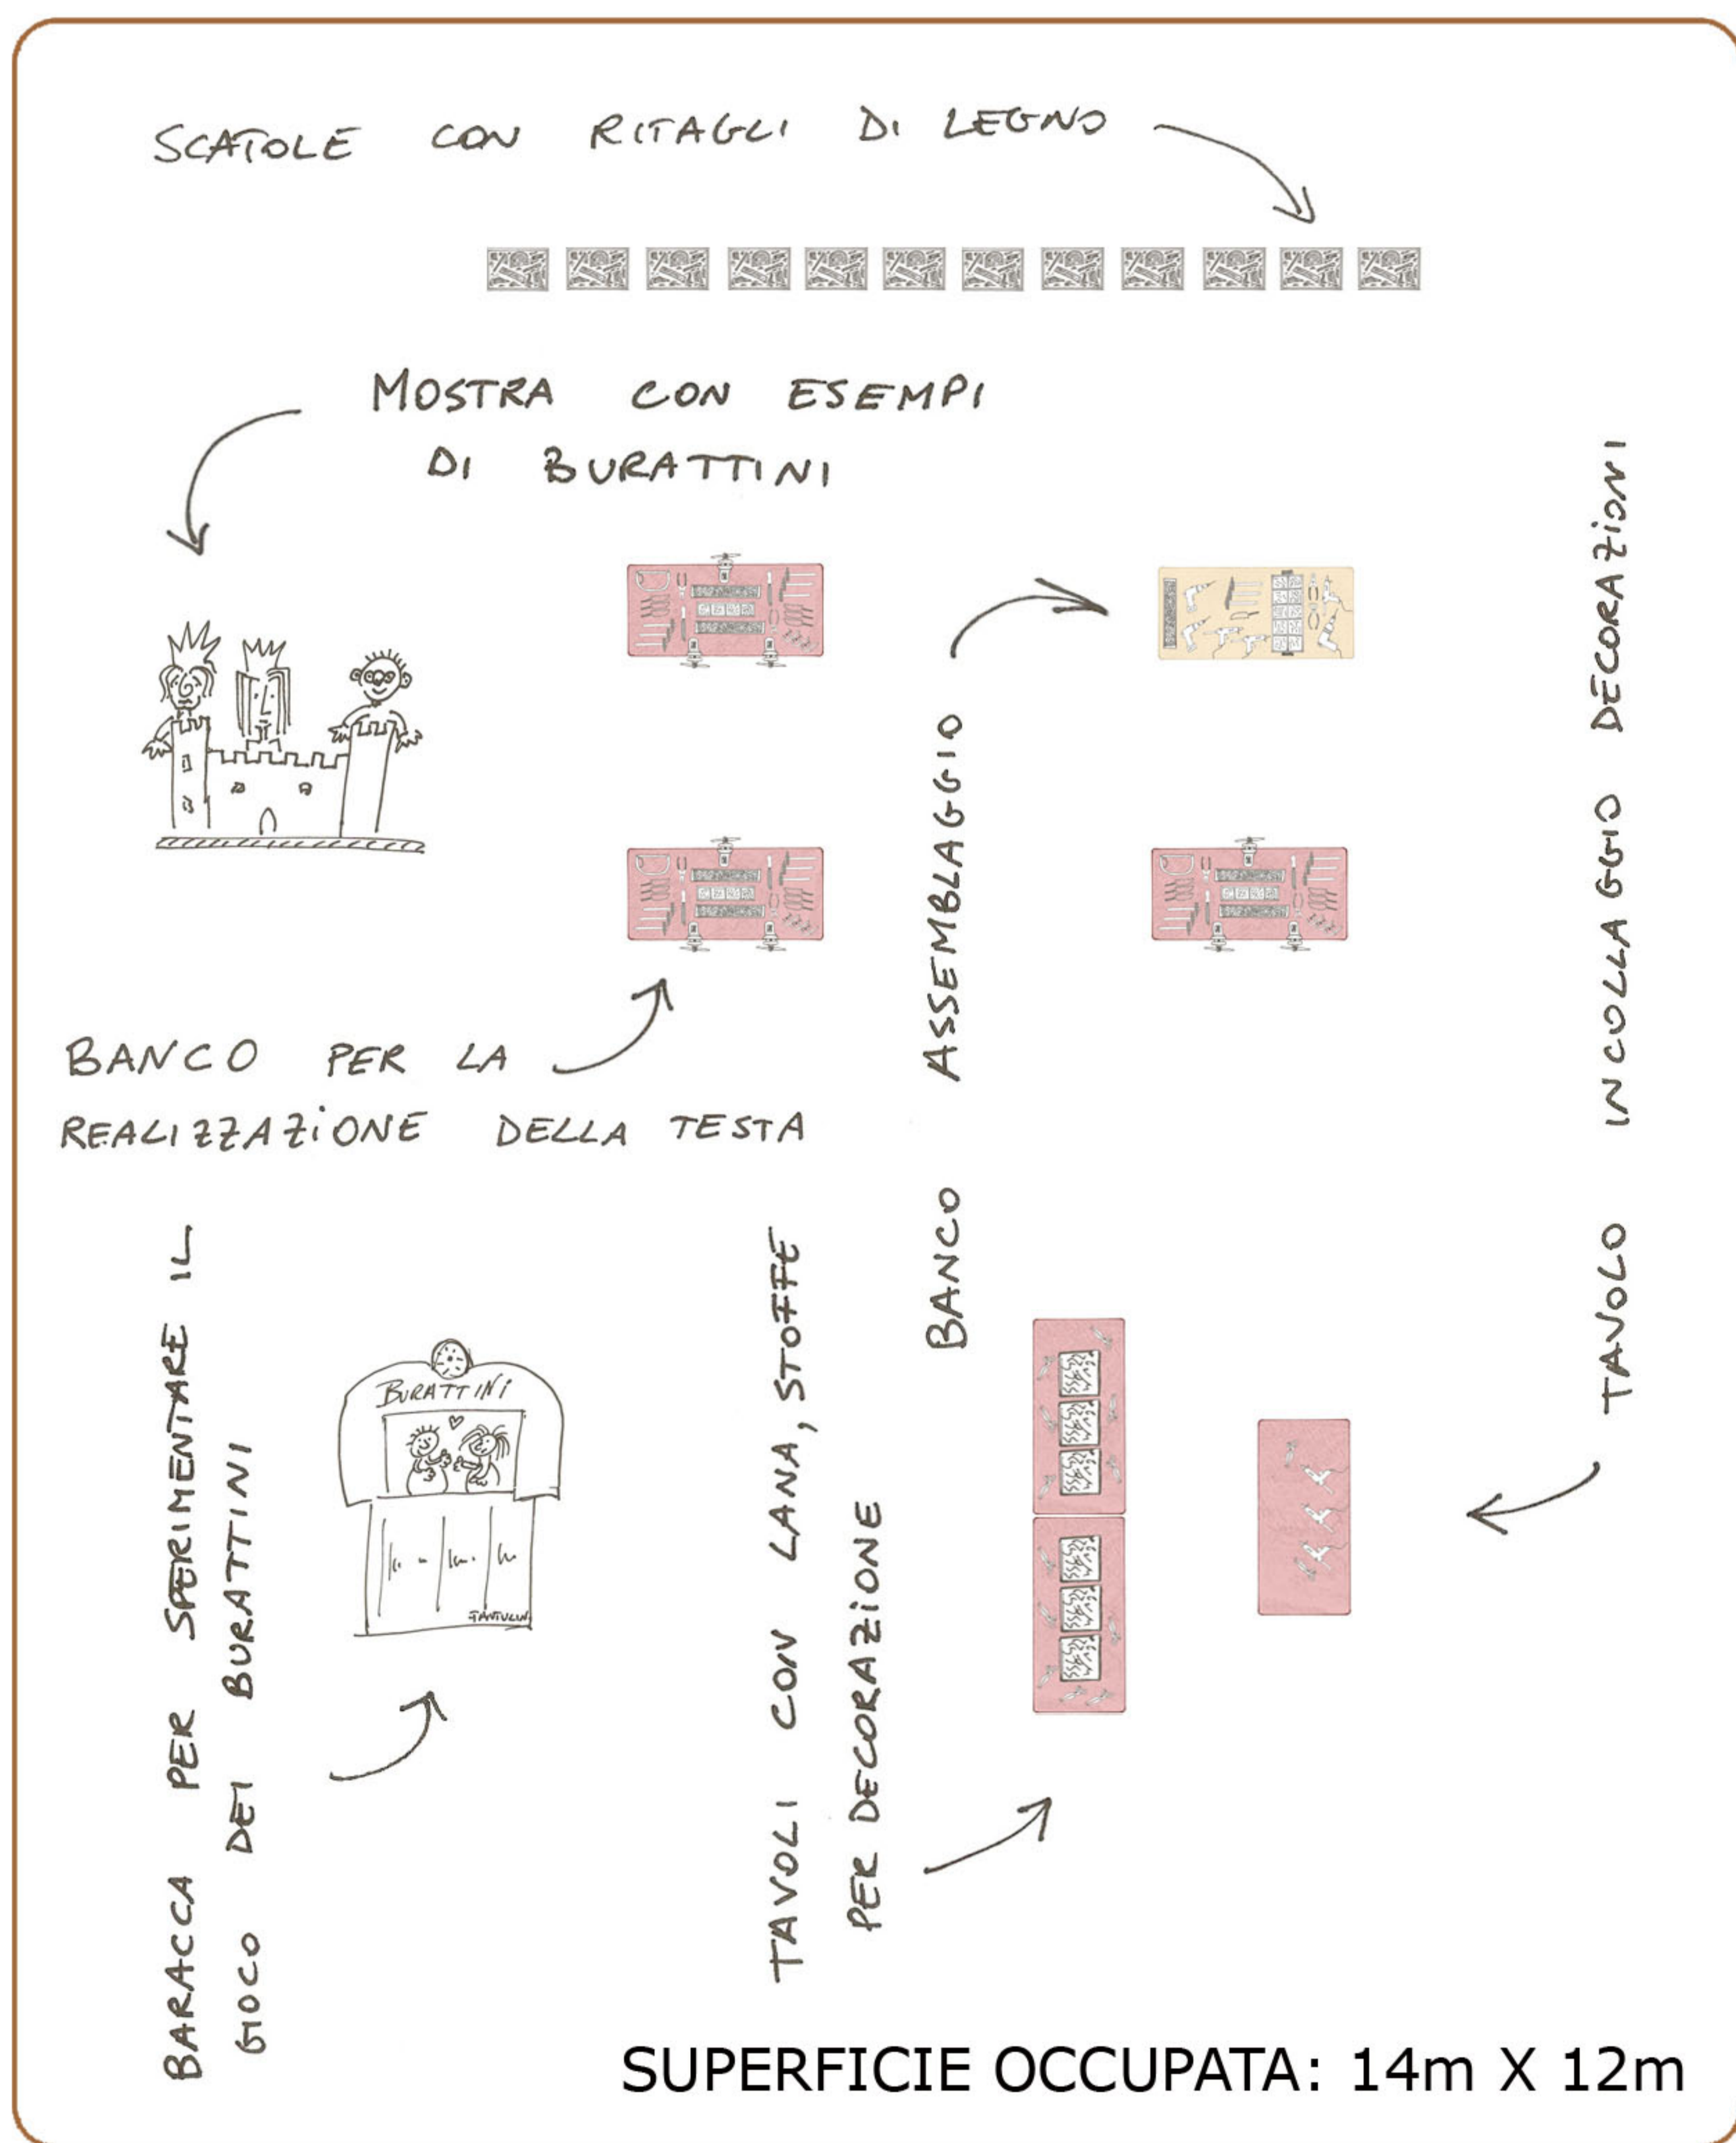

presenta

Teste di legno

Laboratorio per la costruzione di burattini con la testa di legno

Laboratorio di piazza dedicato a bambini e famiglie, per la costruzione di semplici burattini realizzati in legno e altri materiali di recupero. Terminata la costruzione, tutti i partecipanti potranno sperimentare il gioco dei burattini grazie a piccole strutture-teatrino allestite per l'occasione. Ogni bambino tornerà a casa accompagnato dal suo nuovo amico, con il quale intraprendere tante avventure.

Aperto a tutte le fasce di età; impiego di 4 operatori; funzionamento laboratorio: 3-4 ore; materiali ed attrezzature a nostro carico; allestimento: un'ora circa; possibilità spettacolo burattini per la consegna dei manufatti.

NECESSITA': 1 presa di corrente.

FANTULIN Associazione Culturale

Via Forlivese, 26 - 50062 DICOMANO (FIRENZE) P.I. 0452 711 0482

Tel. 055/8389689 www.fantulin.it - info@fantulin.it